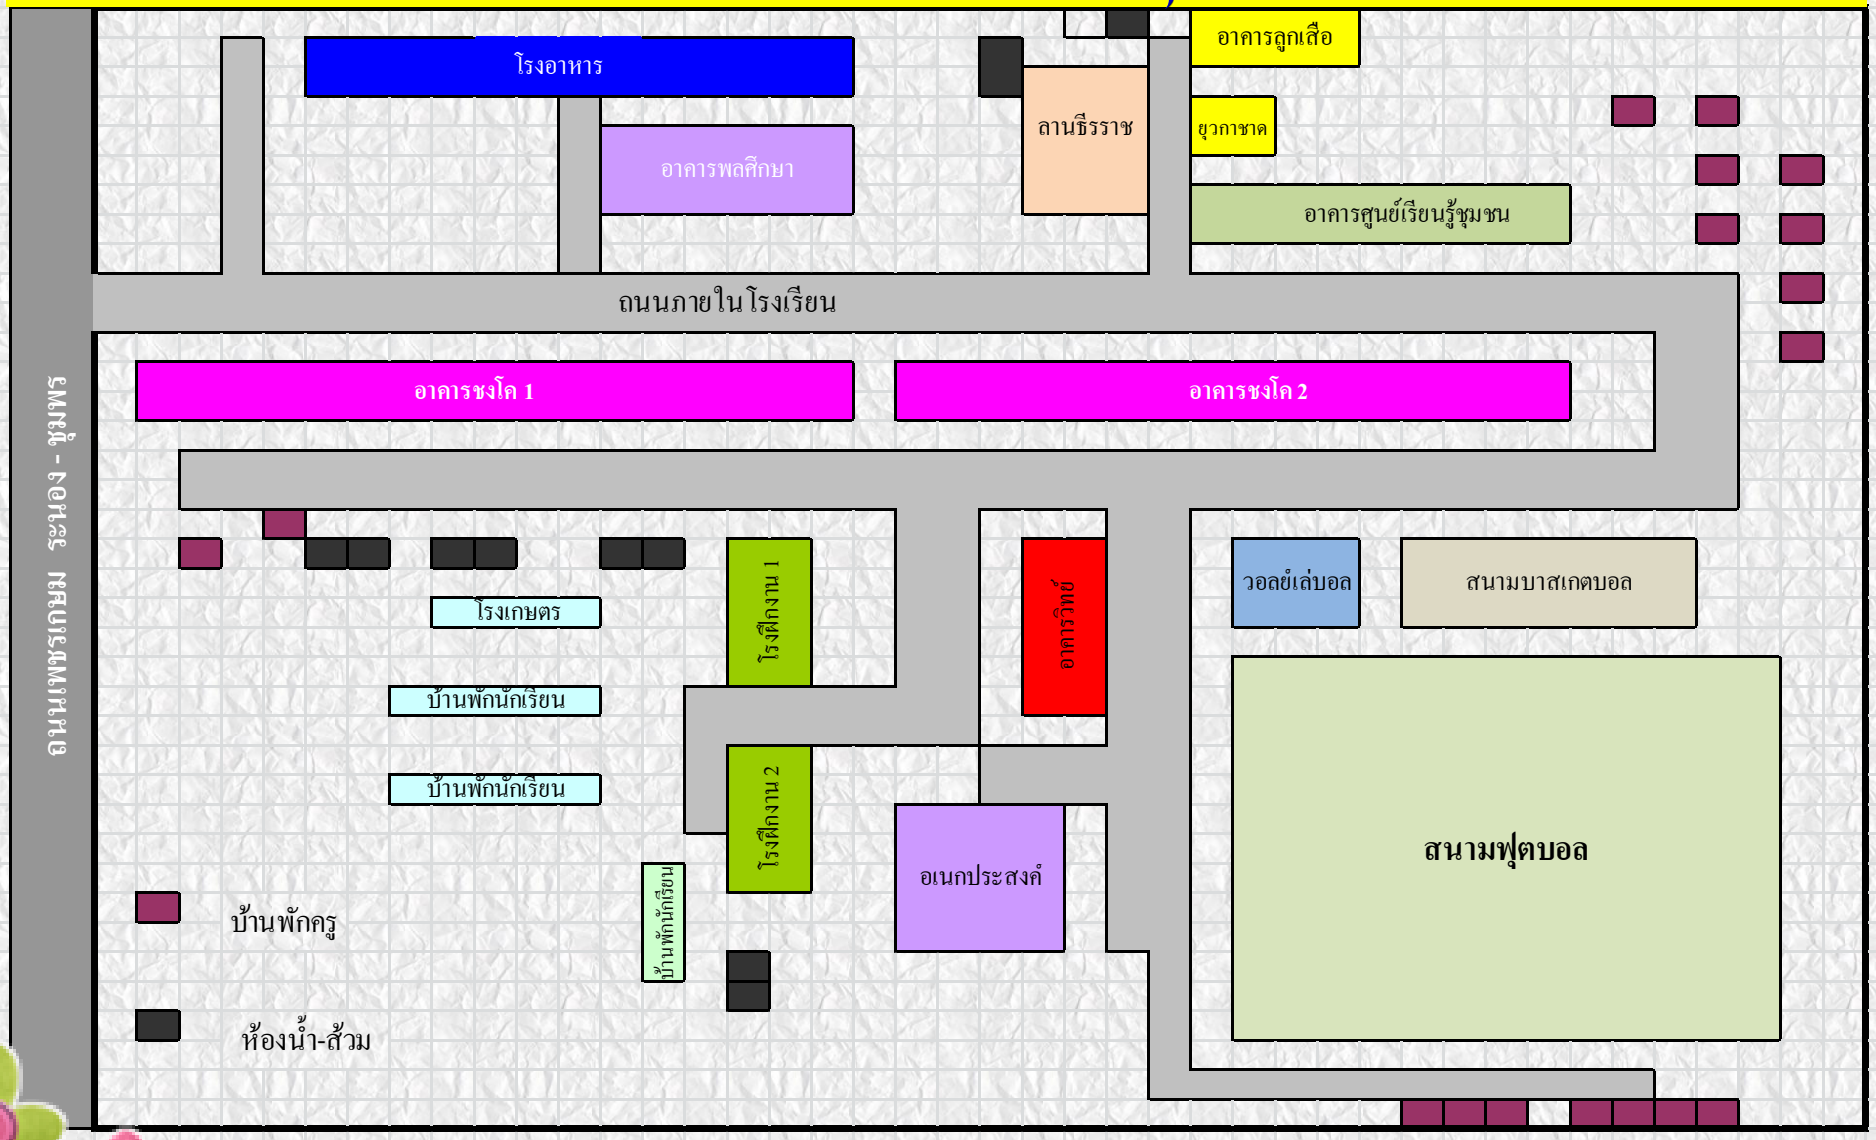

แผนผังบริเวณโรงเรียนกระบือวิทยา

ถนนเพชรเกษม ระนอง - ชุมพร